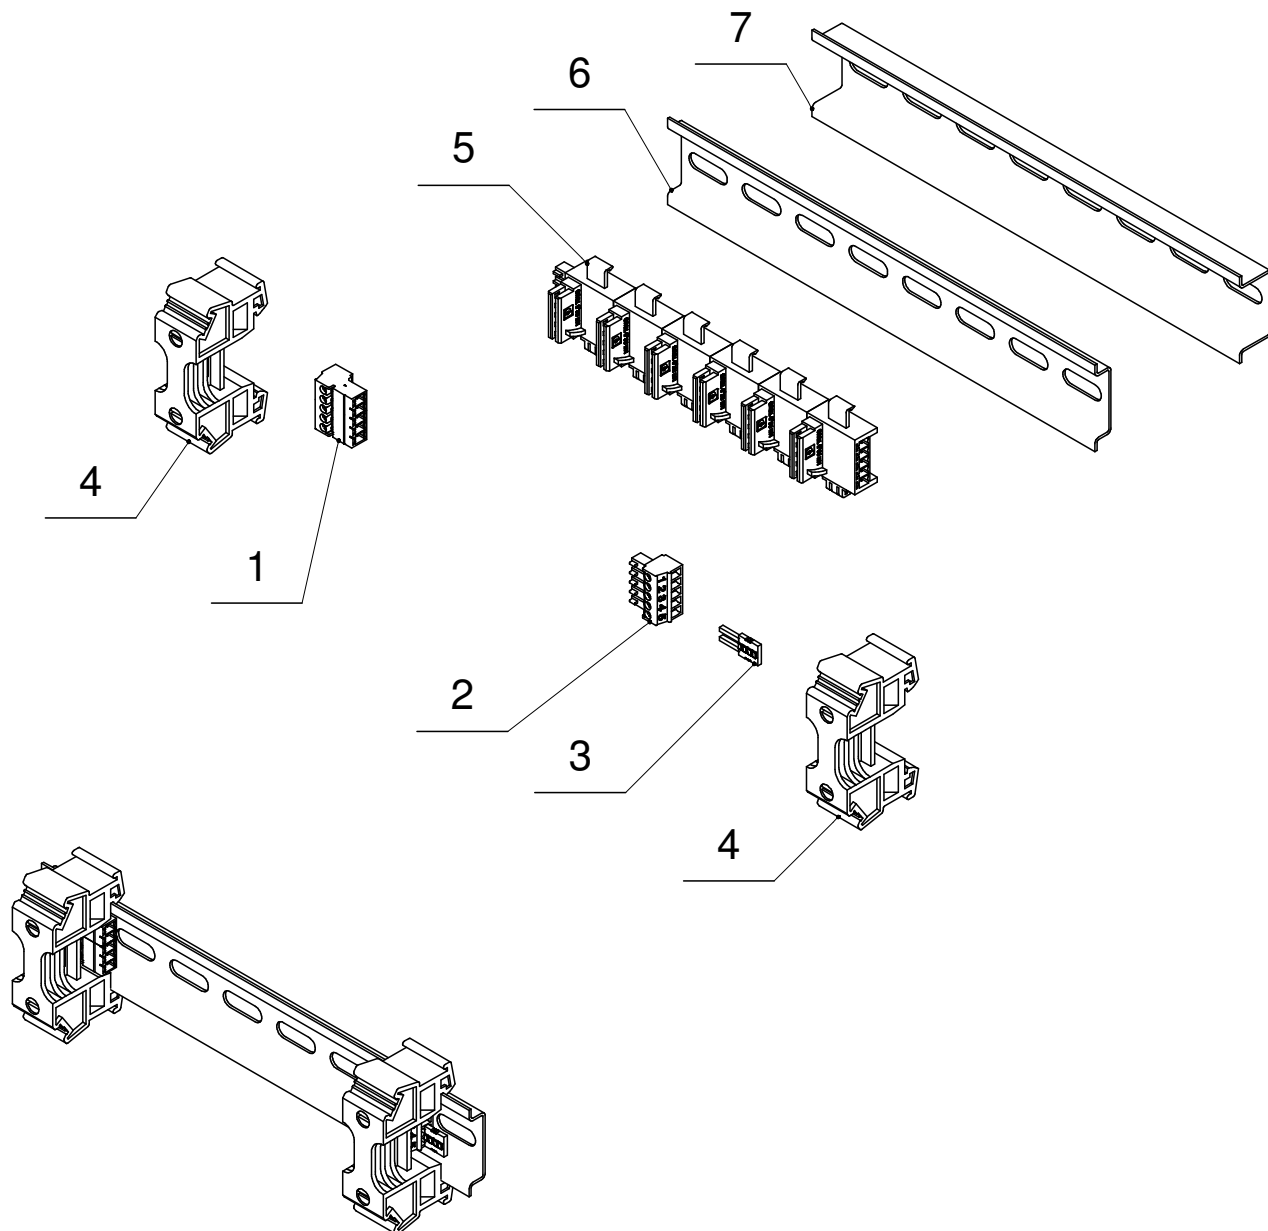

This document remains the exclusive property of the KONČAR-Electronics and informatics, inc. Reproduction or any use not in conformity with the intended application is not permissible.

* ove pozicije se isporučuju u kompletu sa modulima serije KONIO

** opcije montažnih profila - broj dijela je za profil dužine 2 m

Pozicije 1 - 4 u naznačenim količinama koristimo za sustav sastavljen u jednoj liniji (na jednom montažnom profilu)

E32589	7	33	**			3-6634	PROFIL EN60715 TS35-15
956744	6	33	**			3-6634	PROFIL EN60715 TS35-7,5
E40938	5	11	*			3-6885.26	ME MAX KONEKT.TBUS1,5/5-ST-3,81 KMGY
E40943	4	11	2			3-6885.26	ME MAX KRAJNJI DRŽAČ NS35 GY
EE1864	3	11	1			EE5957	KM910 Zaključenje komunikacijske sabirnice
ES6673	2	11	1			ES6673	ES6673_Konektor_T-BUS_5P_F_01
ES6674	1	11	1			ES6674	ES6674_Konektor_T-BUS_5P_M_01

Broj dijela	Poz.	JM	Količina	Oznaka	Mjesto ugrad.	Crtež	Naziv, Materijal, Tip
Masa: N/A	Mjerilo: 1 : 2,5		29.5.2020.	Ime: Projektirao: M. Blažek	Potpis:	Sastavnica: KONIO - Pribor - montažni nacrt - KONČAR Končar - Elektronika i informatika d.d. L ES6678	
Dekor:			Izradio: Z. Hutinec				
Pripadnost:			Pregledao: B. Brkljač				
			Odobrio: Ž. Đurin				
Izd.:	Broj promjene:	Datum:	Potpis:	File: ES6678_KONIO_Pribor_01.idw	Izvorni crtež: /	Zamjena za: /	List br.: 1 Od: 1

Ovaj dokument je u isključivom vlasništvu poduzeća KONČAR - Elektronika i informatika d.d. Pritisak i upotreba izvan namjene nisu dozvoljeni.