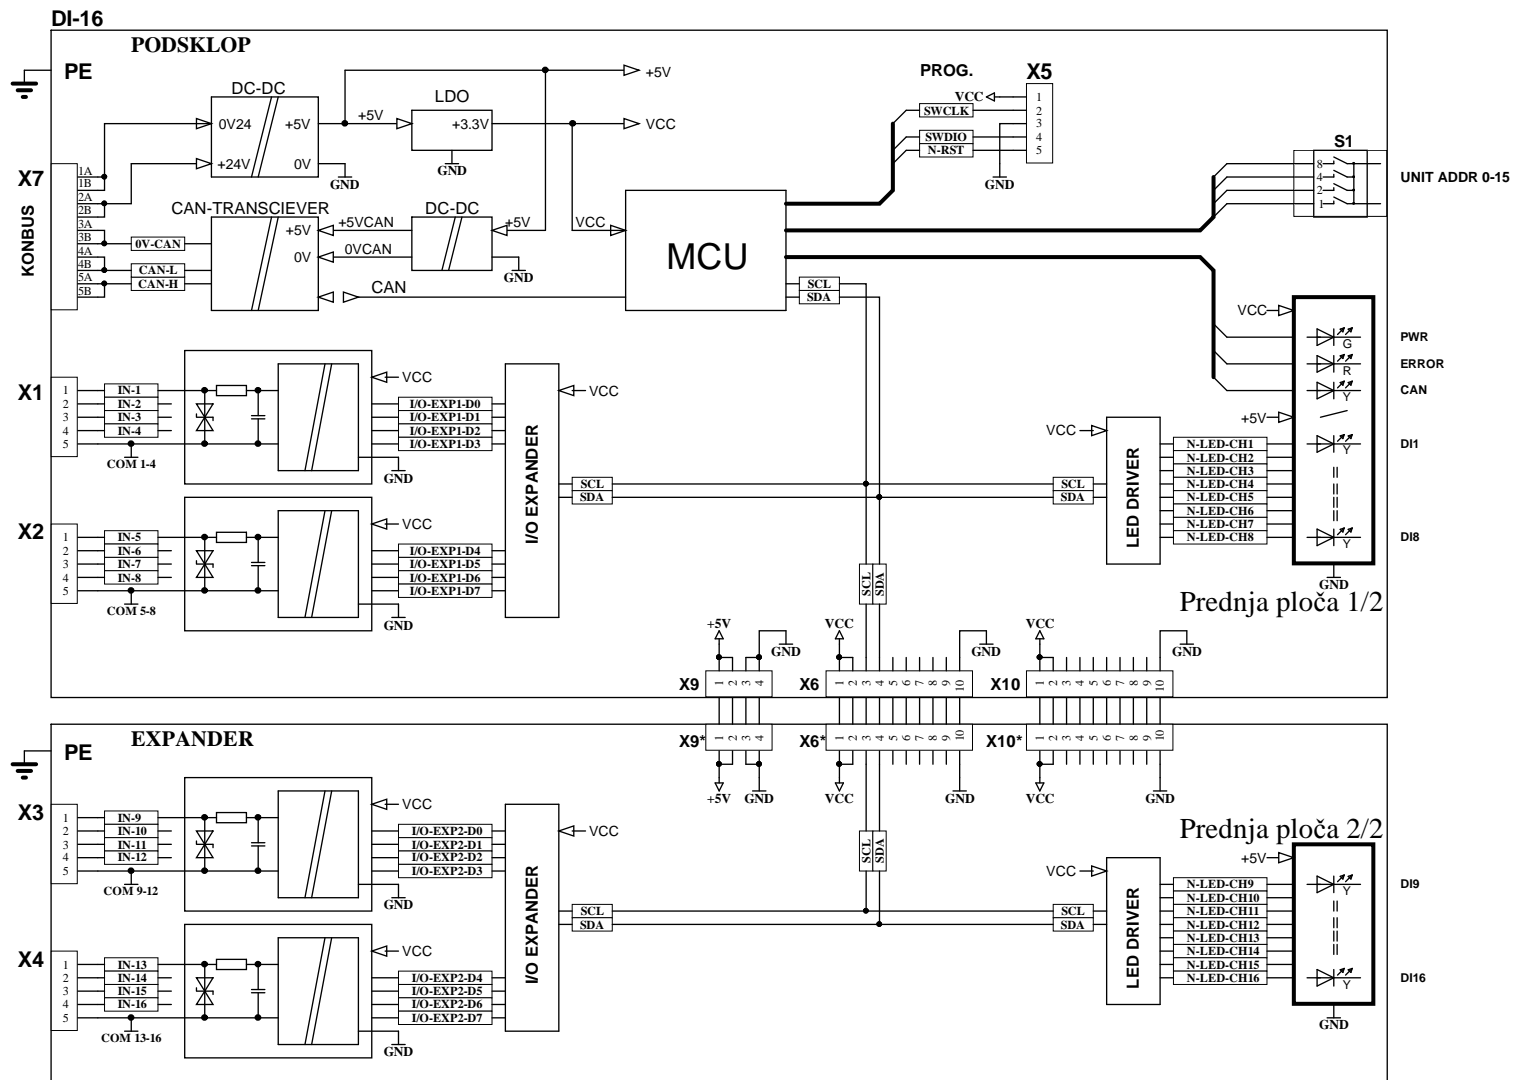

TTG014A

| | |
|------------|--------------------------|
| Datum: | 02.20. |
| Izradio: | Z. Palešćak |
| Pregledao: | Z. Matjašec |
| Odobrio: | Ž. Gudac |
| Datoteka: | EE5945-Blok shema.SchDoc |

Korisnik: KONIO

Objekt: KONREG

Dokument broj:

List br. 1

Naziv:

Dig. ulazi KM 110
- blok shema -

EE5945

Listova 1

Izvorni dokument: